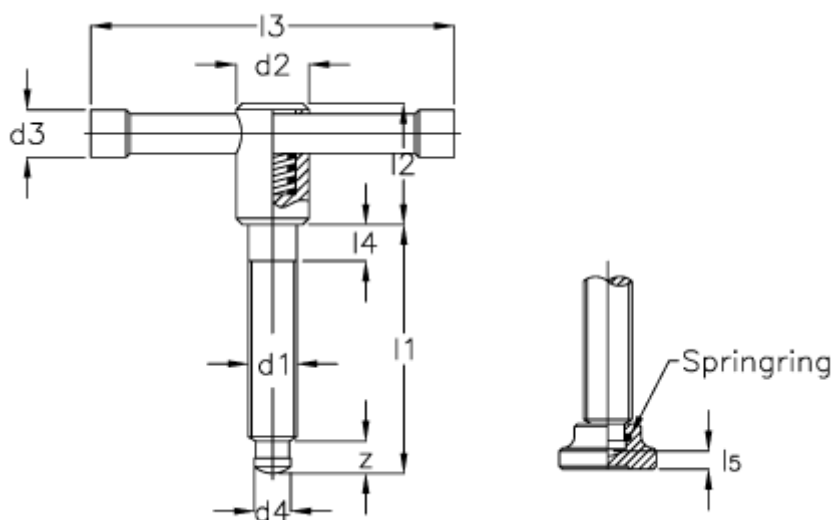

Article number: 20476725

Description: E+G Tommy screw with movable bar
DIN 6306M 20-55-E

Measures

d1	= M 20	l5 = 5.6
d2	= 30	z = 12.4
d3	= 16	
d4	h11 = 15.5	
l1	= 55	
l2	= 45	
l3	= 140	
l4	= 10	